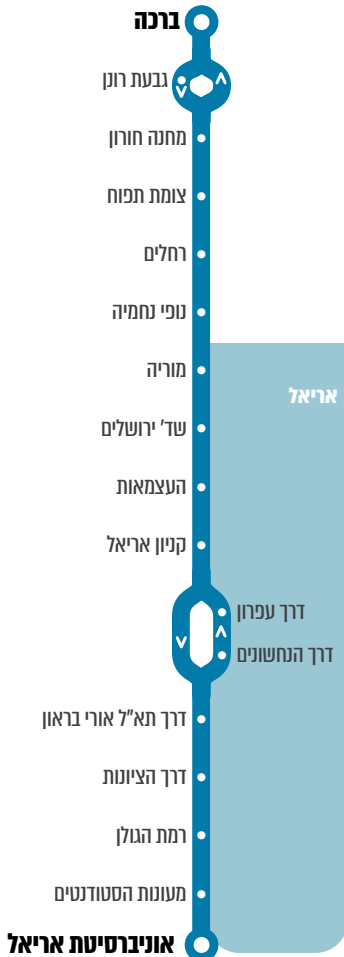

למידע אודות שעות פעילות מדויקות של הקווים, ניתן לפנות למוקד מידע ארצי \*8787\* ולמוקד של חברת תנופה 8797\*

# מסלולי קווים

**חדש**

**ברכה - אריאל**

**שימו לב!**

קו 102 מתבטל, לרשותכם קו 59 החדש עם מסלול משופר בתוך אריאל. הקו נותן שירות גם לישובים נפי נחמיה ורחלים.

שישי	ימים א'-ה'	כיוון
12:25, 11:00, 09:50, 08:25, 07:30, 06:25	15:20, 15:00, 14:00, 11:15, 08:20, 06:00	לכיוון ברכה
12:00, 11:15, 10:00, 08:40, 06:00	19:30, 16:25, 15:45, 11:00, 08:45, 07:30, 06:25	לכיוון אריאל

שעות פעילות הקו עשויות להשתנות, למידע אודות שעות פעילות מדויקות ניתן לפנות למוקדי \*8787 | \*8797

**חדש**

**אלון מורה - אריאל**

**שימו לב!**  
 קו 101 מתבטל, לרשותכם קו 60 החדש במסלול זהה לחלופת קו 101 הנכנסת, לישובים ברכה ויצהר, עם תדירות משופרת

מוצ"ש	שישי	ימים א'-ה'	כיוון
24:00, 23:00	13:45, 07:20, 07:00, 06:15	22:45, 21:45, 19:45, 18:15, 10:25, 07:00, 06:15	<b>לכיוון אלון מורה</b>
20:30	13:45, 13:15, 12:00, 05:40	23:30, 22:00, 20:45, 16:30, 13:20, 05:40	<b>לכיוון אריאל</b>