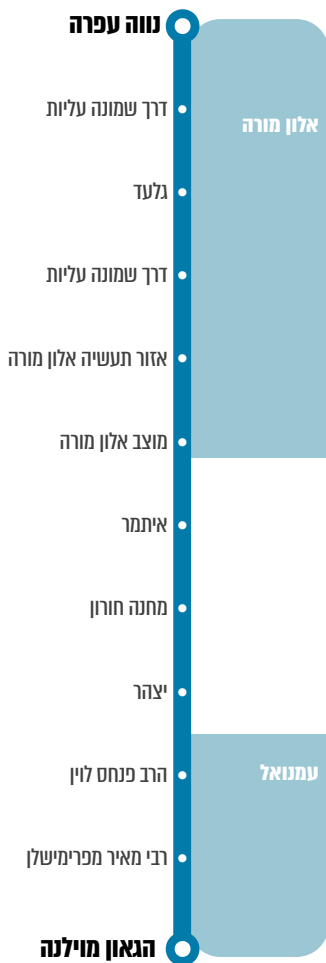

מסלולי קווים

חדש

אלון מורה - עמנואל

שימו לב!

קו 101 מתבטל,

לרשות הנוסעים לעמנואל

קו 62 החדש

שישי	ימים א'-ה'	כיוון
6:40	6:40	לכיוון עמנואל
12:10	14:10	לכיוון אלון מורה

שעות פעילות הקו עשויות להשתנות, למידע אודות שעות פעילות מדויקות ניתן לפנות למוקדי *8787 | *8797